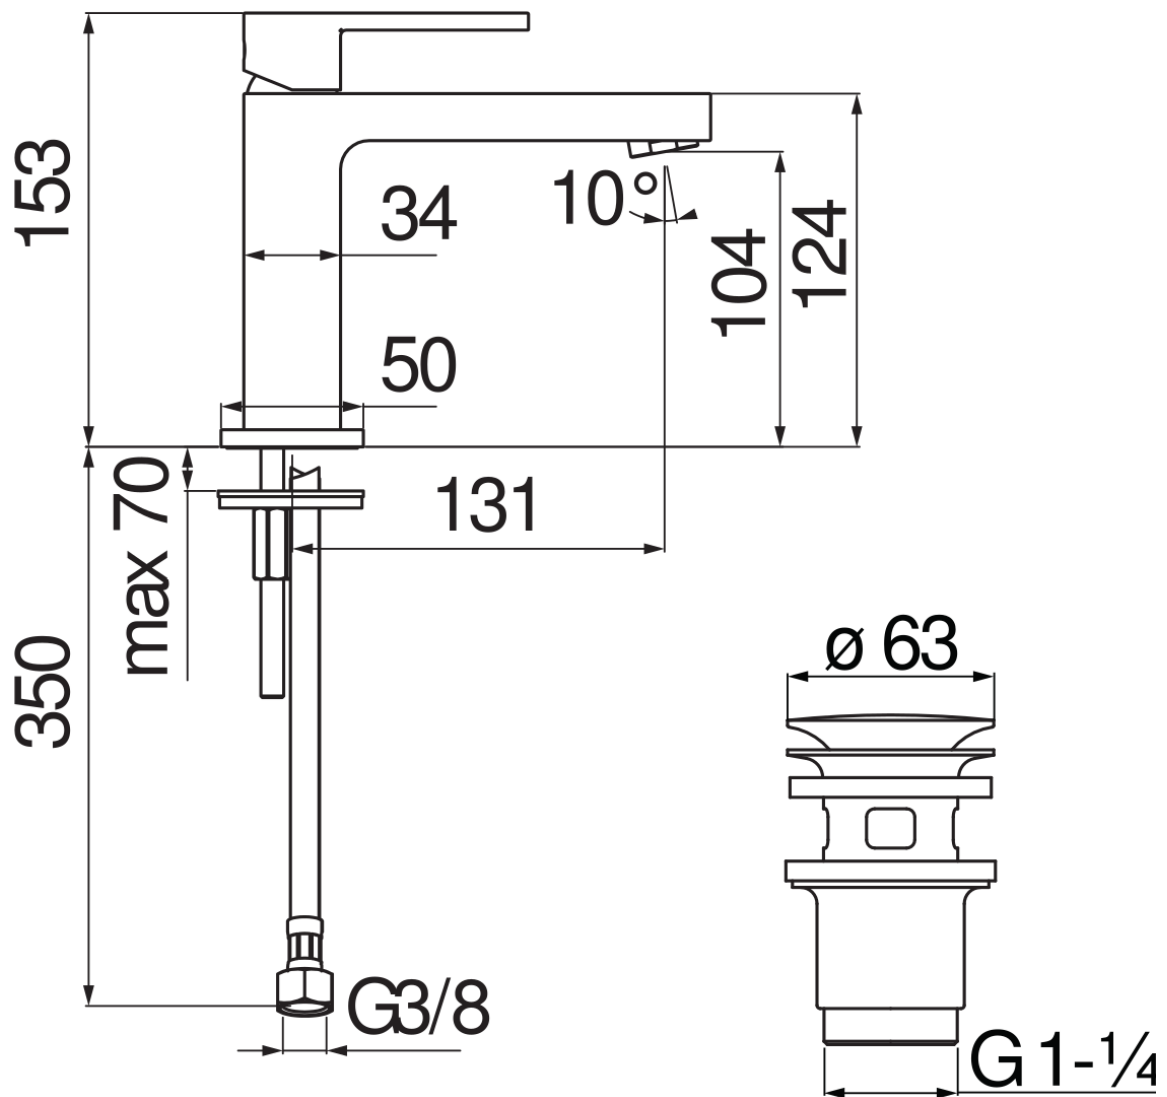

SPECIFICHE

Monocomando

Velvet black

Aeratore anticalcare M 24 x 1

Scarico 1 1/4" push

Flessibili inox ø 3/8"

Limitatore di portata con freno al 50%

Imballo: 41 x 21 x 7 cm / 0,006027 m³ / 1,89 kg

DIAGRAMMA DI PORTATA: ACQUA CALDA/FREDDA

DIAGRAMMA DI PORTATA: ACQUA MISCELATA